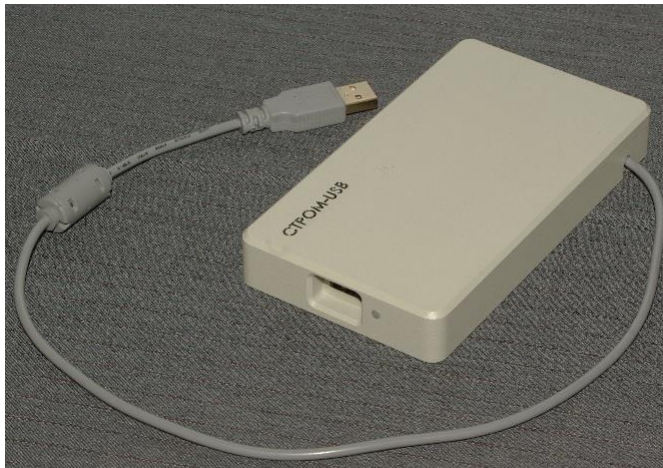

Система безопасного ввода с USB-носителей СТРОМ—USB

Система безопасного ввода с USB-носителей СТРОМ—USB предназначена для подключения к персональному компьютеру (ПК), обрабатывающему информацию, составляющую государственную тайну с грифом не выше «секретно», съемных USB-носителей информации в режиме чтения, без возможности вывода информации на съемный носитель.

Выгоды применения.

- Предотвращение утечек конфиденциальной информации из компьютера через съемные USB-носители, гарантированное на аппаратном уровне.
- Возможность эксплуатации с оборудованием, обрабатывающим информацию, составляющую государственную тайну с грифом до «секретно» включительно, подтвержденная заключением ФСБ России.
- Простота использования, не требует настройки, надо просто подключить комплекс к разьему ПК.
- Оперативная поставка.
- Большая наработка на отказ, полное сопровождение в процессе эксплуатации, гарантийный срок 36 месяцев с даты поставки.

Основные характеристики.

- Скорость передачи: до 6,5 МБ/с.
- Идентификация съемных носителей по классу Mass Storage Device для недопущения подключения к ПК иных USB-устройств с возможностью внешнего воздействия на ПК.
- Не требует настройки и конфигурирования.
- Питание: от шины USB.
- Совместимость с ОС Windows, Linux, FreeBSD, MacOS.
- Габариты изделия: 150x80x20мм (без учета кабеля).
- Масса изделия: 380 г.

Интерфейсы

- USB host — для подключения съемных носителей.
- USB device — шнур для подключения к ПК.

Индикация

- Индикатор подключения к ПК.
- Индикатор подключения внешнего USB-устройства.

Комплект поставки